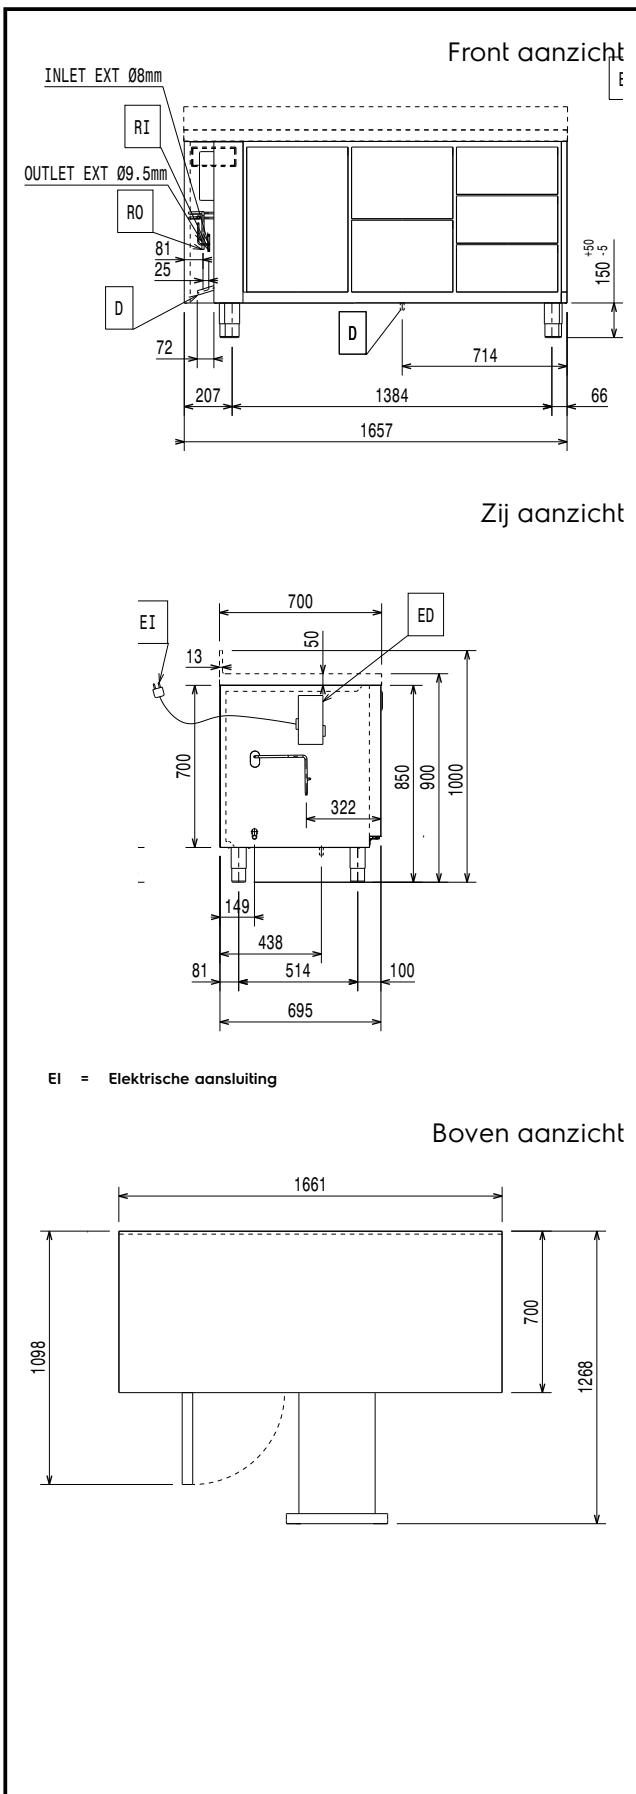

Elektrisch

Voltage:	710047 (EH3RRABB)	220-240 V/1 ph/50/60 Hz
Aangesloten vermogen:		0.03 kW
Stekker type:		CE-SCHUKO

Algemene Gegevens:

Capaciteit bruto:	440 lt
Capaciteit netto:	212 lt
Aantal deuren:	1
Deur scharnieren:	Links
Afmetingen, extern, breedte:	1661 mm
Afmetingen, extern, diepte:	700 mm
Afmetingen, extern, hoogte:	900 mm
Binnenafmeting, breedte:	1252 mm
Binnenafmetingen, diepte:	560 mm
Binnenafmetingen, hoogte:	550 mm
Gewicht, netto:	114 kg
Hoogte verstelling:	-5/50 mm

Overige koeling gegevens:

Controle type:	Digitaal
Interne vochtigheid, min, max:	40/85
Temperatuur, minimaal:	-2 °C
Temperatuur, maximaal:	10 °C
Koelmiddel	R134a;R513A;R426A
Isolatie	90 mm (cyclopentaan)
Aanbevolen koelvermogen*	368 W
Bij verdampings temperatuur	-10 °C
Bij condensatie temperatuur	55 °C
Max. omgevings temperatuur	32 °C
Remote afvoer aansluiting	9.5 mm
Remote toevoer aansluiting	8 mm

ISO certificaat

ISO Standards:	ISO 9001; ISO 14001; ISO 45001; ISO 50001

[NOT TRANSLATED]

Klimaat klasse	5